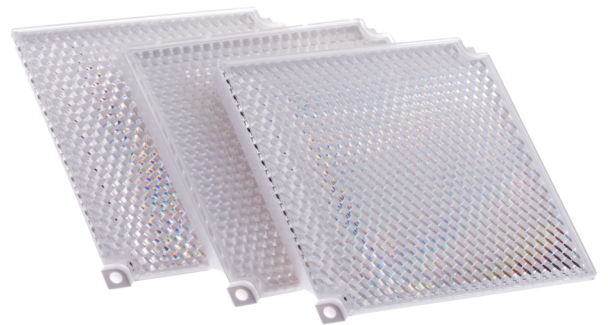

FD-LRK

Kit reflector de largo alcance

Aplicación

Barrera de 5 a 120 m:

- De 5 a 50 m con el detector solo.
- De 50 a 120 m con el detector y el kit de largo alcance.

Sin necesidad de herramientas o conocimientos especializados para su instalación y funcionamiento, el Fireray One es una barrera autónoma que prioriza la facilidad de instalación.

Con el Fireray One, no podría ser más fácil llevar las ventajas de la detección de haces a su aplicación:

- Alineación automática.
- Basta con dirigir el láser hacia el reflector y, con sólo pulsar un interruptor, se alinea solo. 8 veces más rápido que los detectores anteriores.
- Instalación por una sola persona: Todas las operaciones pueden ser realizadas por una sola persona.
- Un producto autónomo: no se necesitan herramientas especiales; mínimos conocimientos y formación requerida .

Details

- No specialist tools or knowledge needed for installation and operation
- 5 to 120 m Reflective Beam detector: - 5 to 50 m with the detector alone.
- 50 to 120 m with the detector and the Long Range Kit.