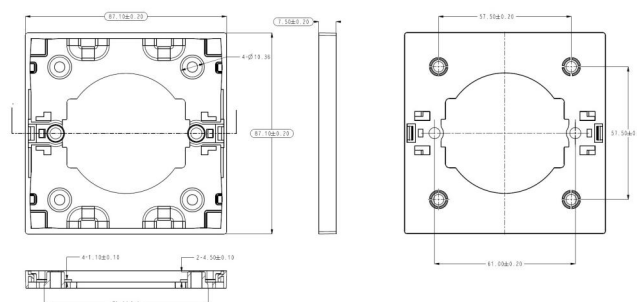

N-MC-AFM-R

MCP Accessory - Intelligent Flush Mount Adaptor - Red

Technical specifications

General

Compatibilidad	Intelligent manual call points

Físico

Dimensiones físicas	87.1 x 87.1 x 7.5 mm (L x W x D)

Color	Rojo (RAL 3028)

Tipo de Montaje	Montaje en pared

Material	Autoextinguible Noryl SE100

Medioambiental

Antivandálico	No

Entorno	Interior

Regulatory

Cumplimiento	CE, REACH, RoHS 2, WEEE

Como empresa innovadora, Carrier Fire & Security se reserva el derecho de modificar las especificaciones de los productos sin previo aviso. Para conocer las últimas especificaciones de los productos, visite la Web de es.firesecurityproducts.com o póngase en contacto con su comercial.

Last updated on 6 January 2023 - 14:45