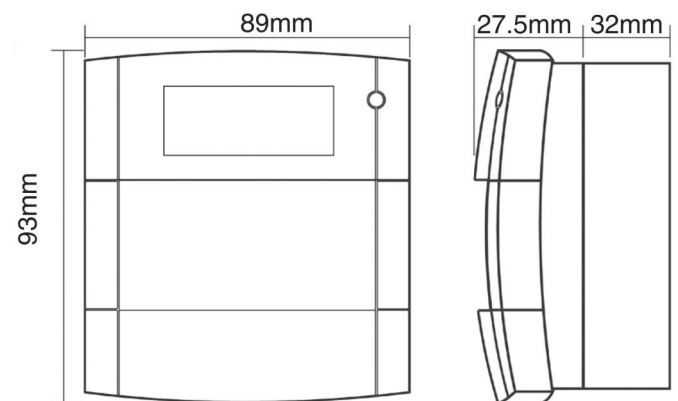

DMN700R

Pulsador convencional para montaje empotrado con resistencia de 560. Rojo.

Technical specifications

Physical

Color	Rojo (RAL 3001)
Tipo de Montaje	Montaje empotrado
Material	PC/ABS

Environmental

Antivandálico	No
Entorno	Interior

Regulatory

Cumplimiento	CE, REACH, RoHS 2
Certificación	EN54-11

Como empresa innovadora, Carrier Fire & Security se reserva el derecho de modificar las especificaciones de los productos sin previo aviso. Para conocer las últimas especificaciones de los productos, visite la Web de es.firesecurityproducts.com o póngase en contacto con su comercial.

Last updated on 17 August 2022 - 15:53